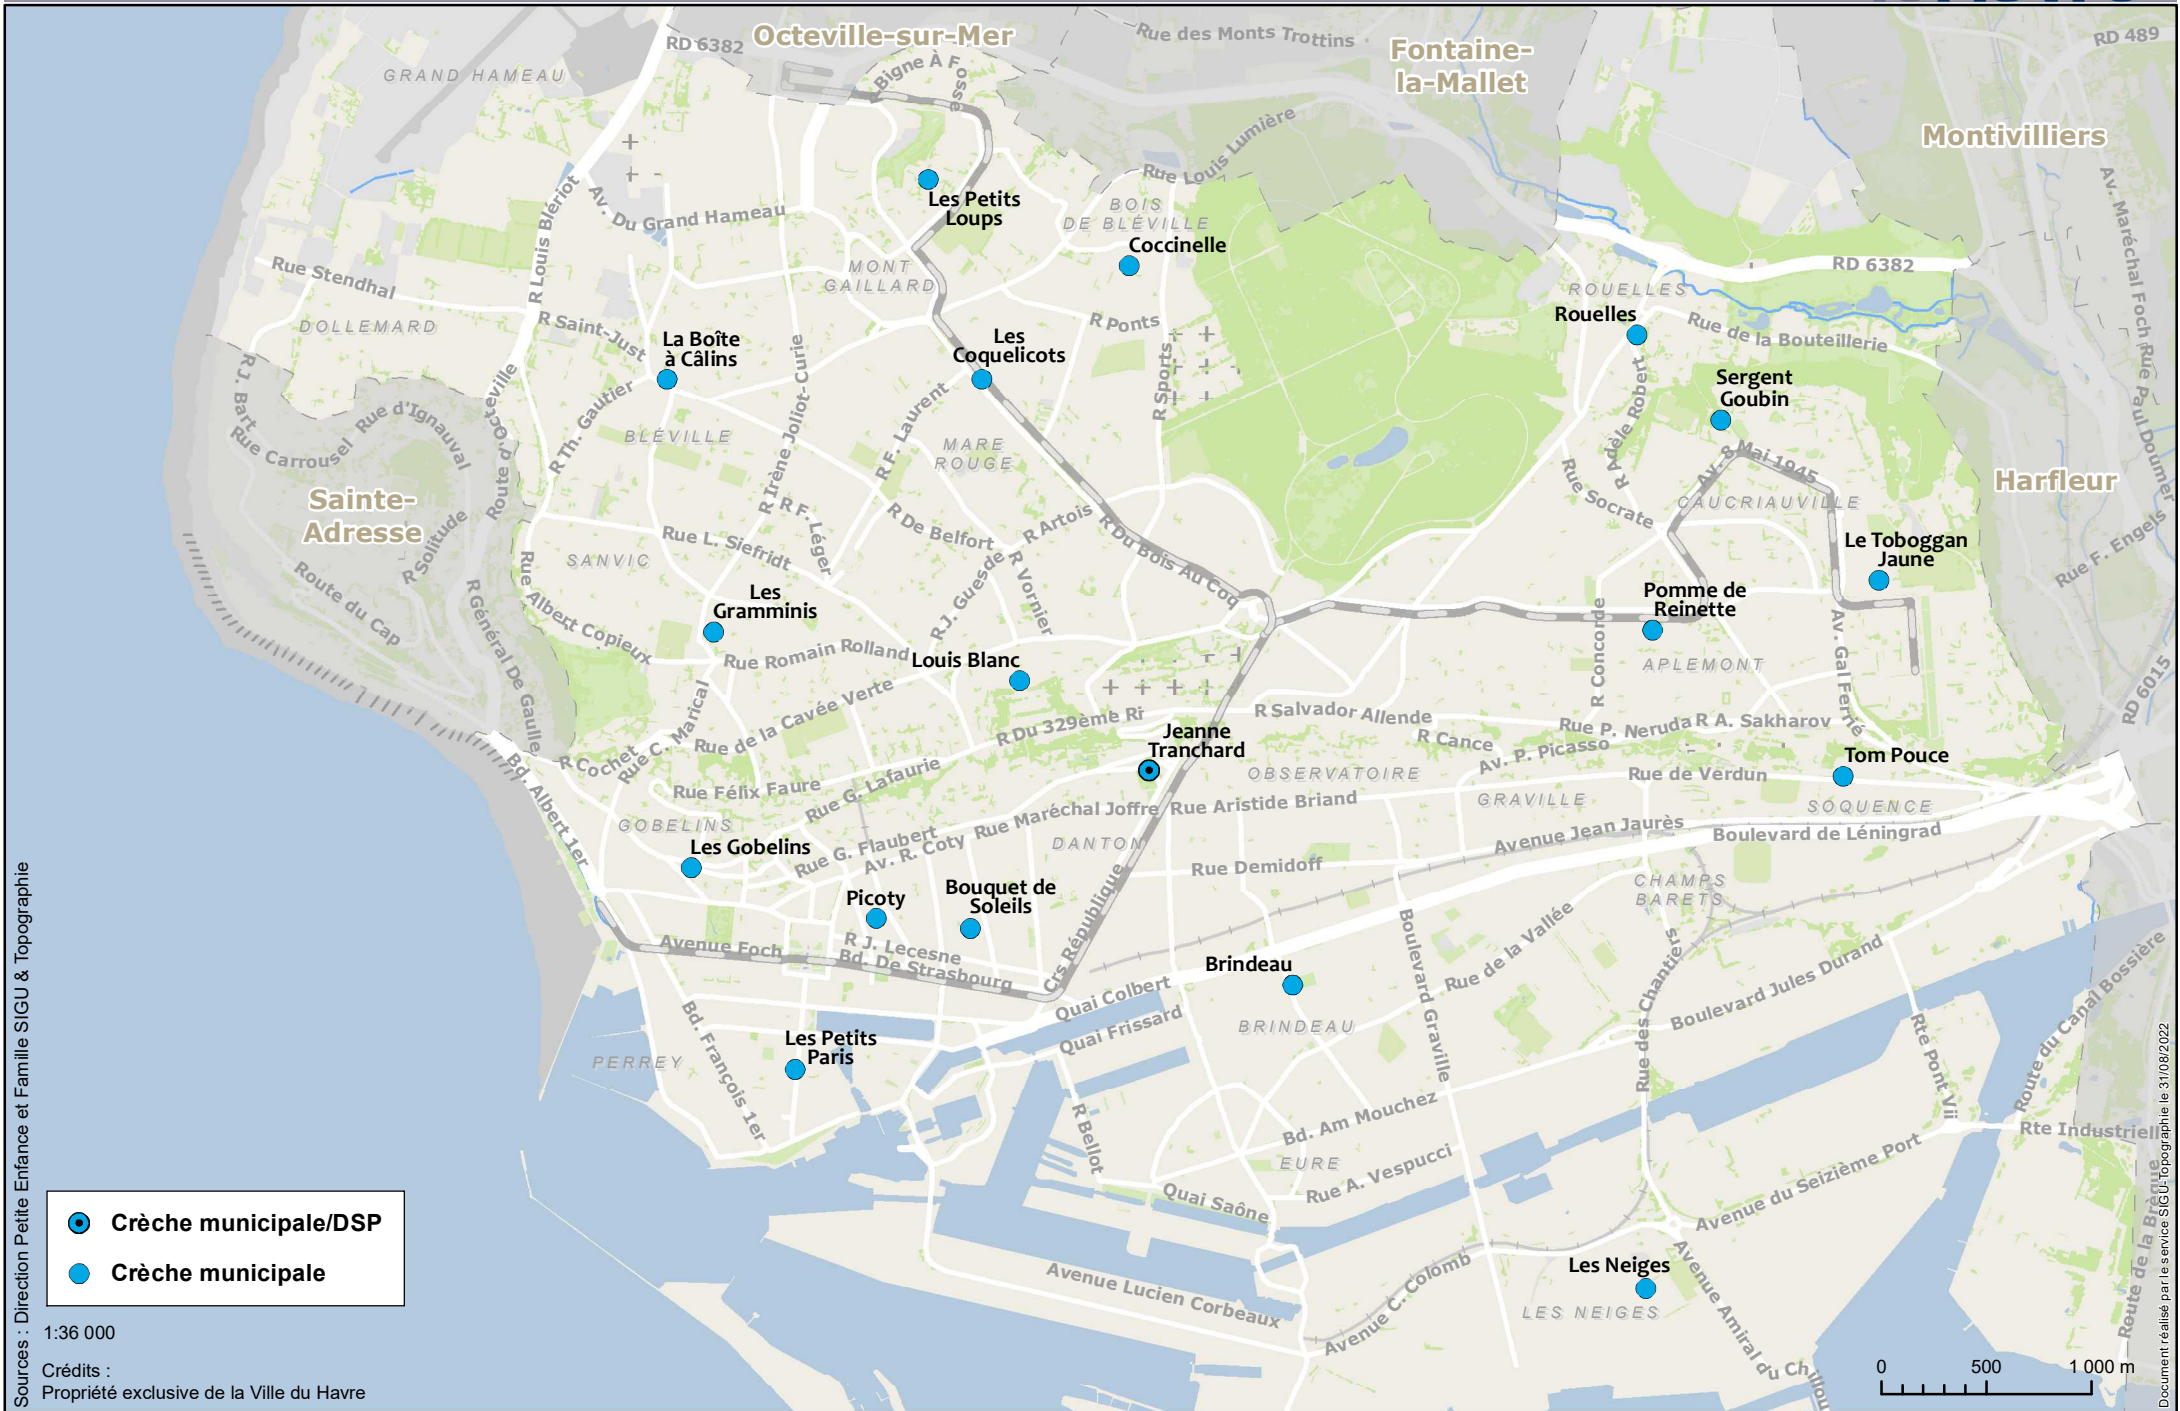

Les crèches municipales au Havre

- Crèche municipale/DSP
- Crèche municipale

Sources : Direction Petite Enfance et Famille SIGU & Topographie

1:36 000
 Crédits :
 Propriété exclusive de la Ville du Havre

Document réalisé par le service SIGU-Topographie le 31/08/2022