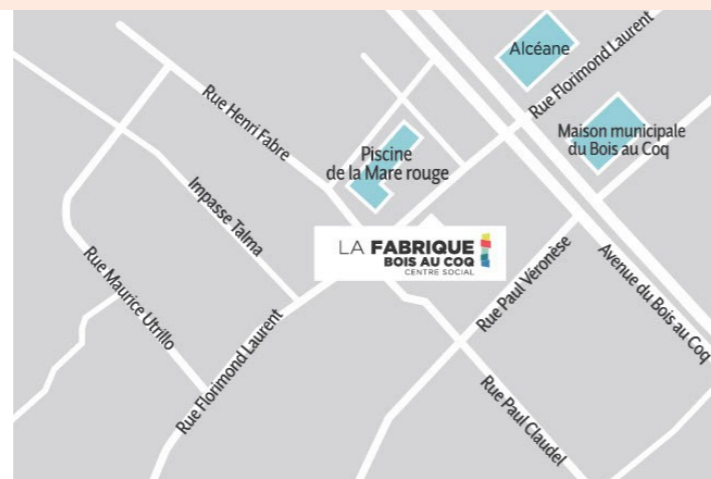

HORAIRE D'ACCUEIL DU PUBLIC

LUN	MAR	MER	JEU	VEN
	9h	9h	9h	9h
	12h	12h	12h	12h
13h30	13h30	13h30	13h30	13h30
17h30	17h30	17h30	17h30	17h30