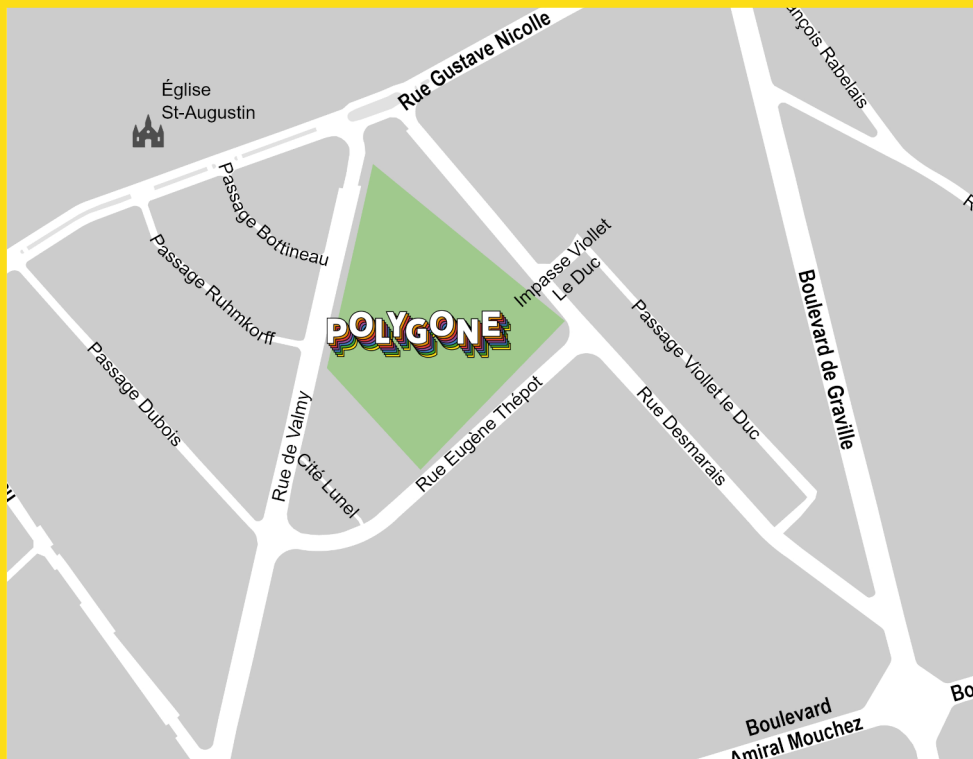

CONTACT

Auprès du Service jeunesse et vie associative :

Polygone, espace jeunesse

60 rue Valmy, 76600 Le Havre

02 32 92 53 64

polygone@lehavre.fr

HORAIRES D'OUVERTURE

Ouverture de l'espace jeunesse (1er étage)

Du mardi au vendredi de 11 h 30 à 18 h.

ACCÈS

Bus : C3, arrêt Amiral Mouchez (450 m), arrêt L. Richard (500 m)